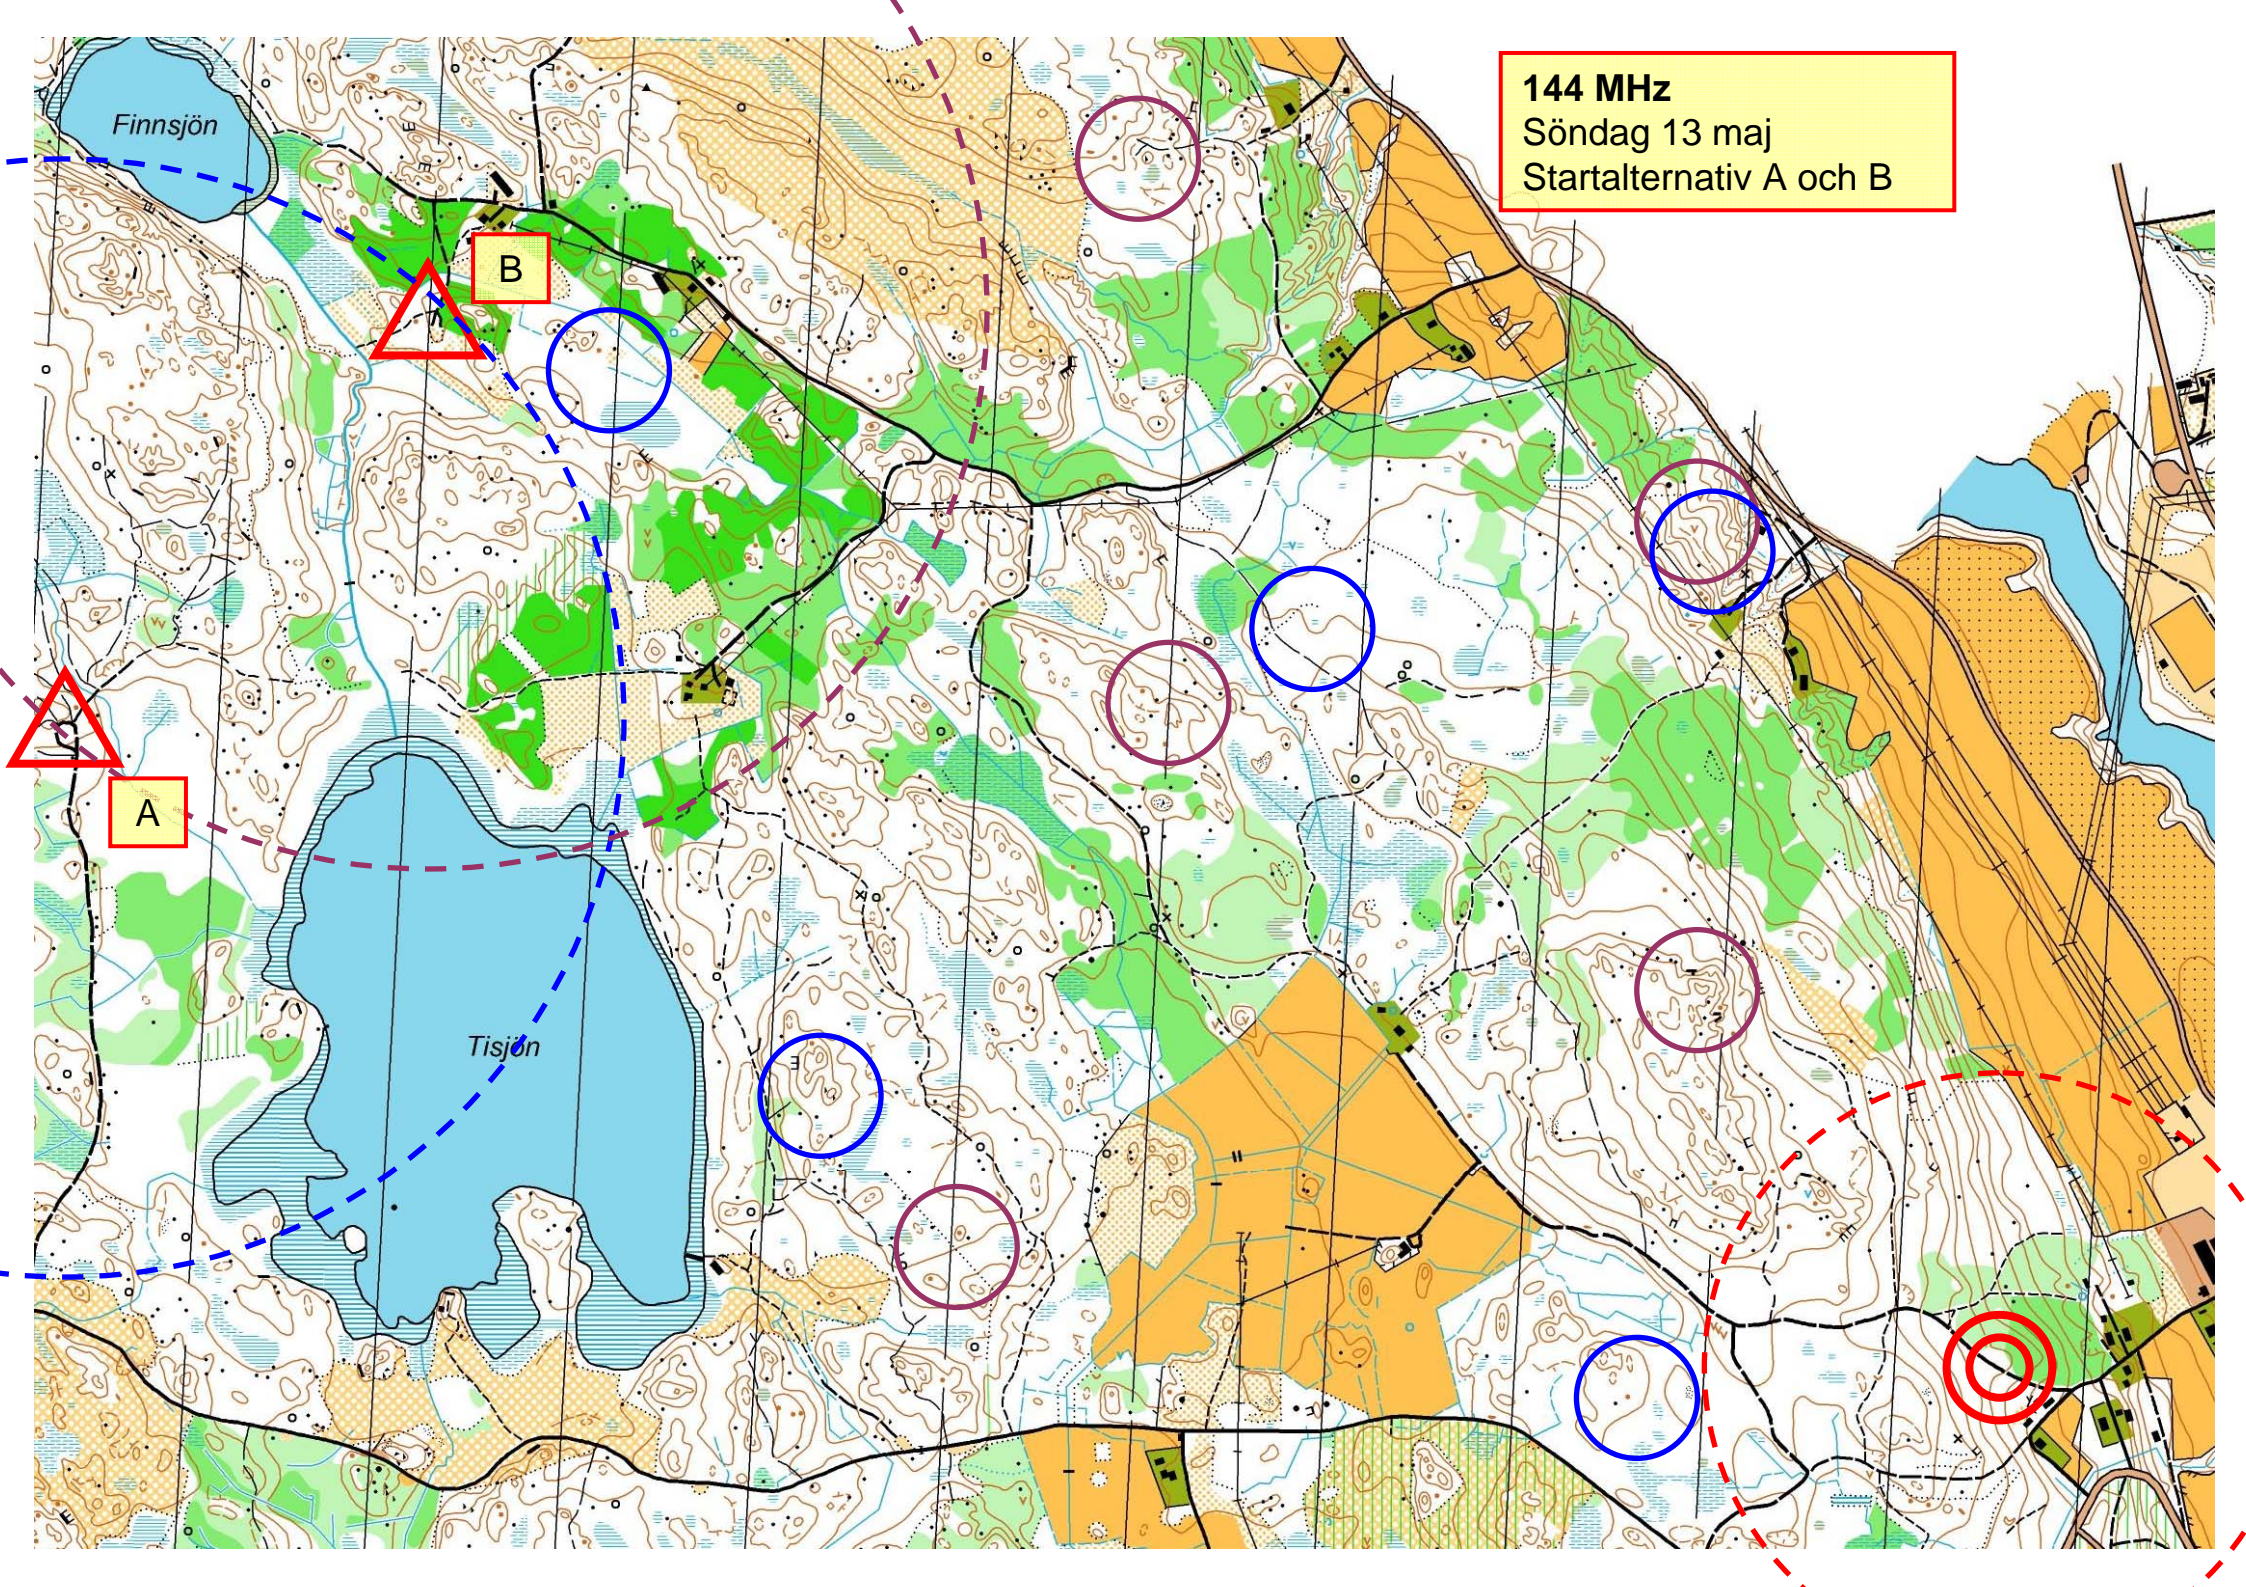

144 MHz
Söndag 13 maj
Startalternativ A och B

144 MHz
Söndag 13 maj
Startalternativ A och B

144 MHz
Söndag 13 maj
Startalternativ C