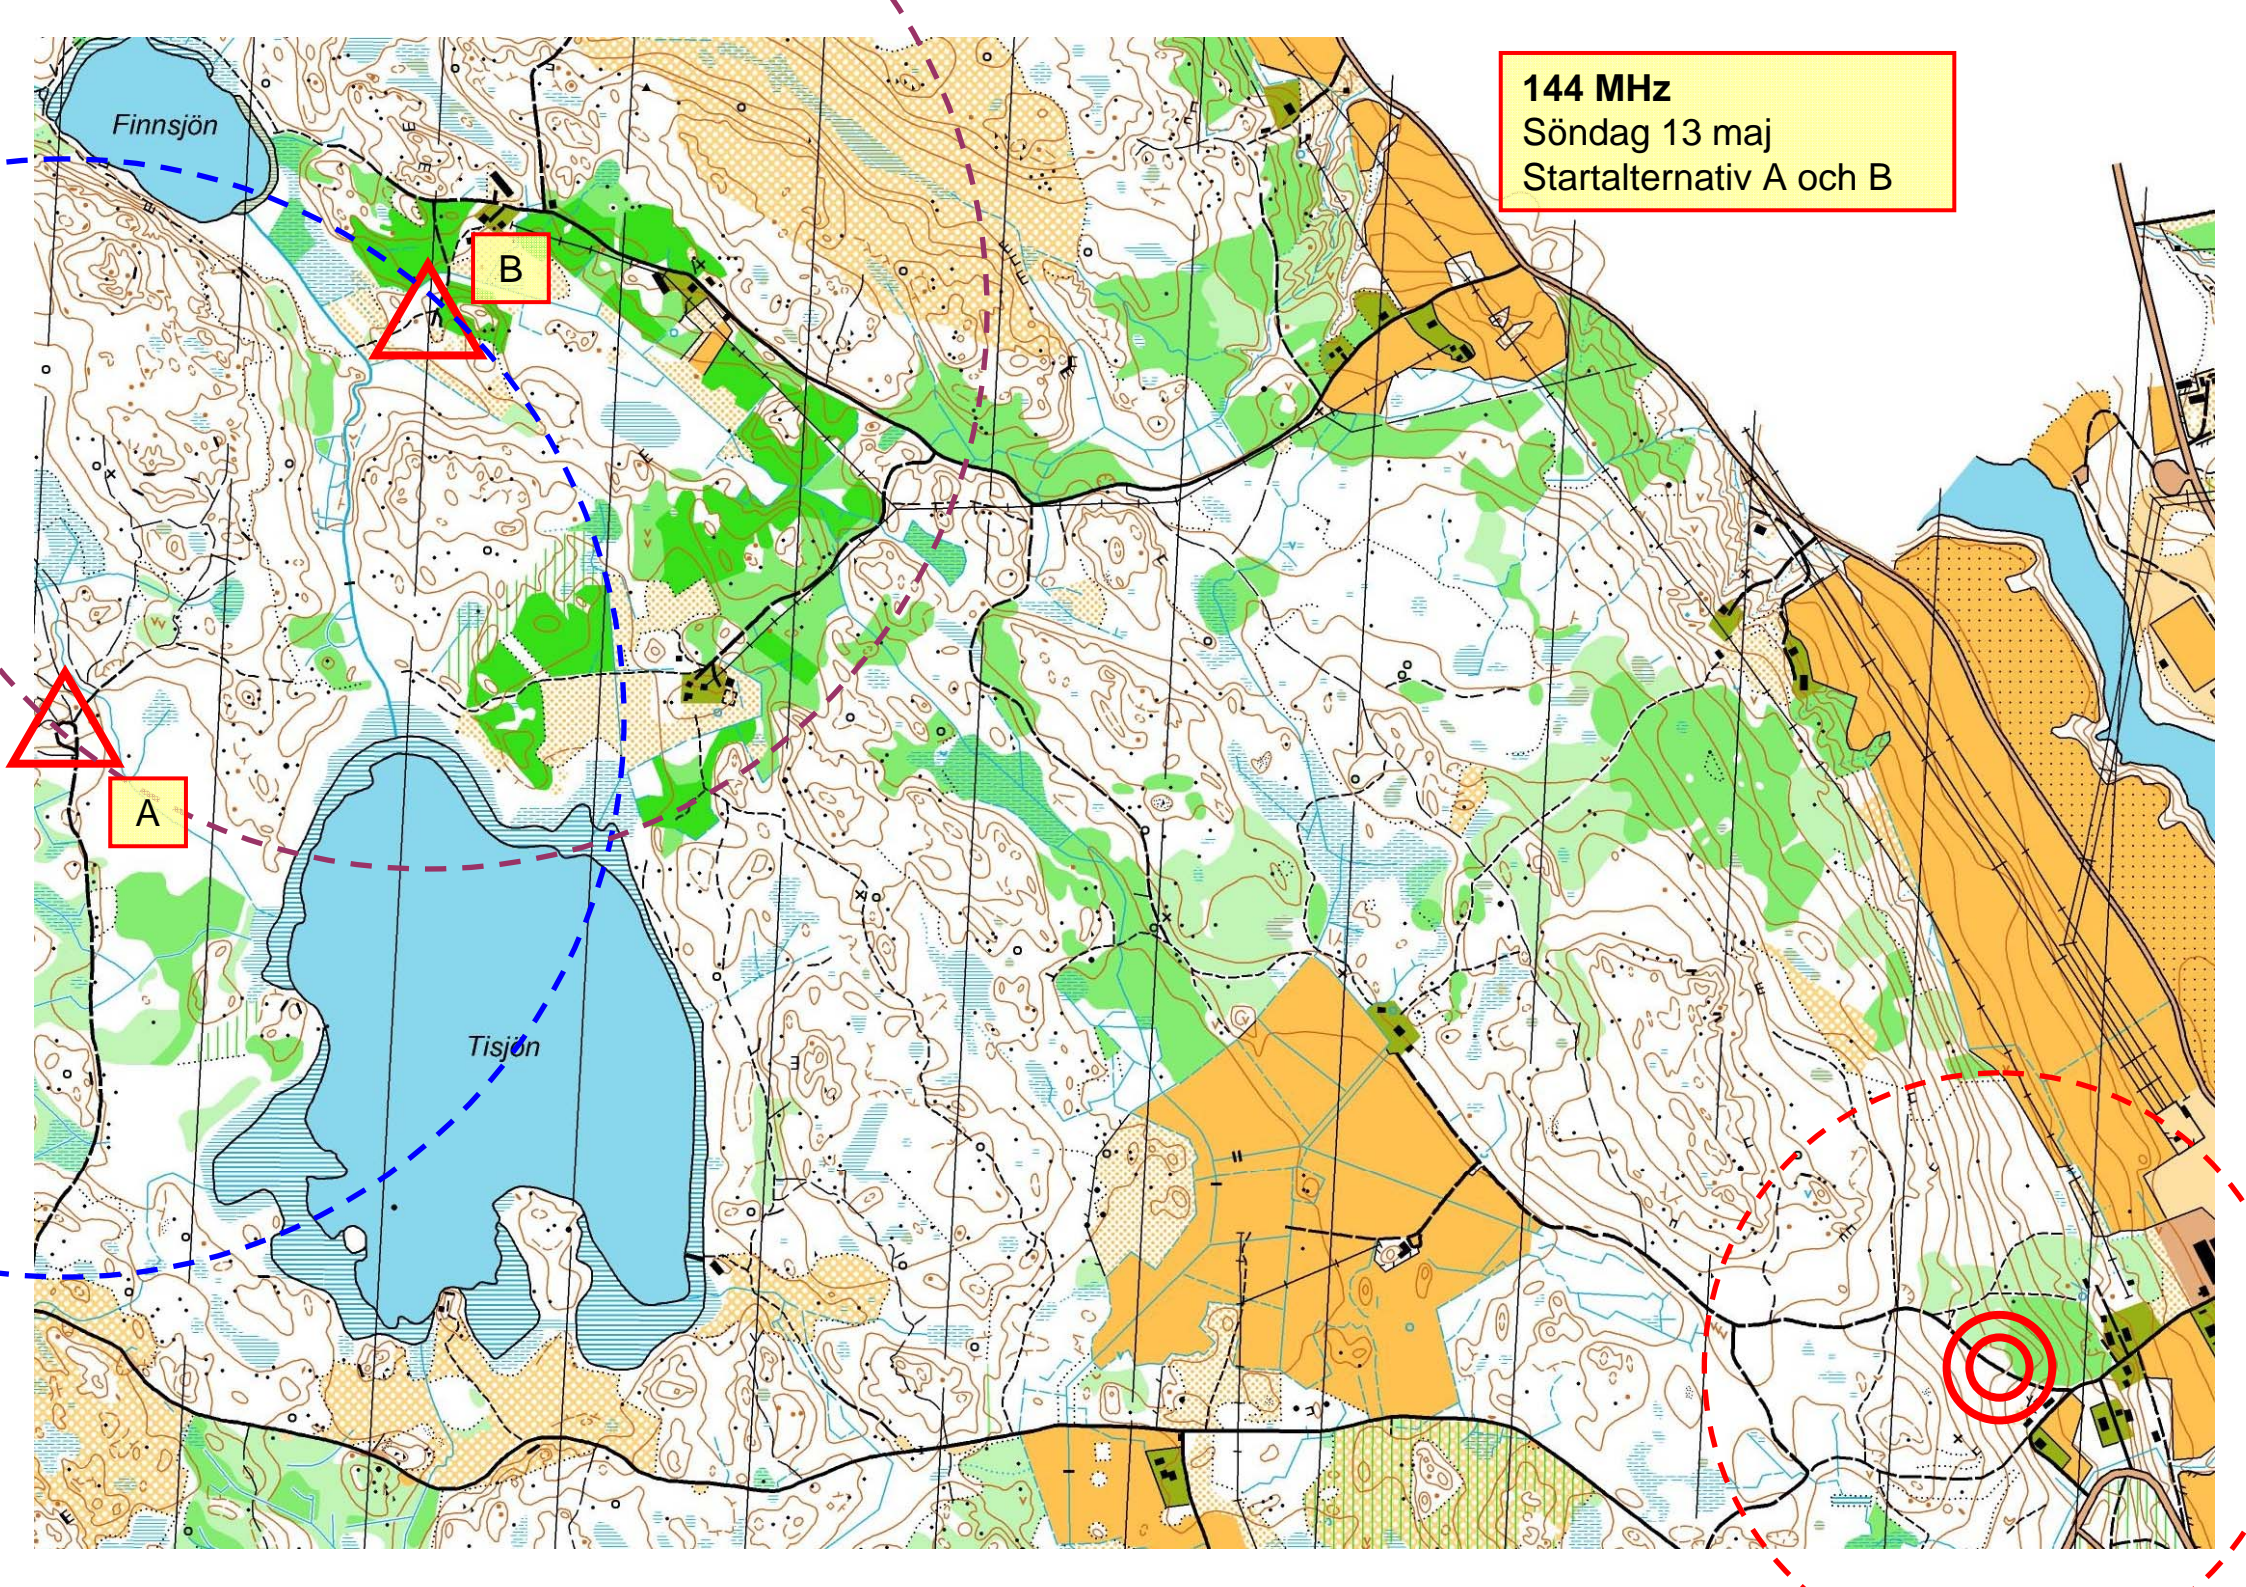

144 MHz
Söndag 13 maj
Startalternativ A och B

144 MHz
Söndag 13 maj
Startalternativ A och B

144 MHz
Söndag 13 maj
Startalternativ C